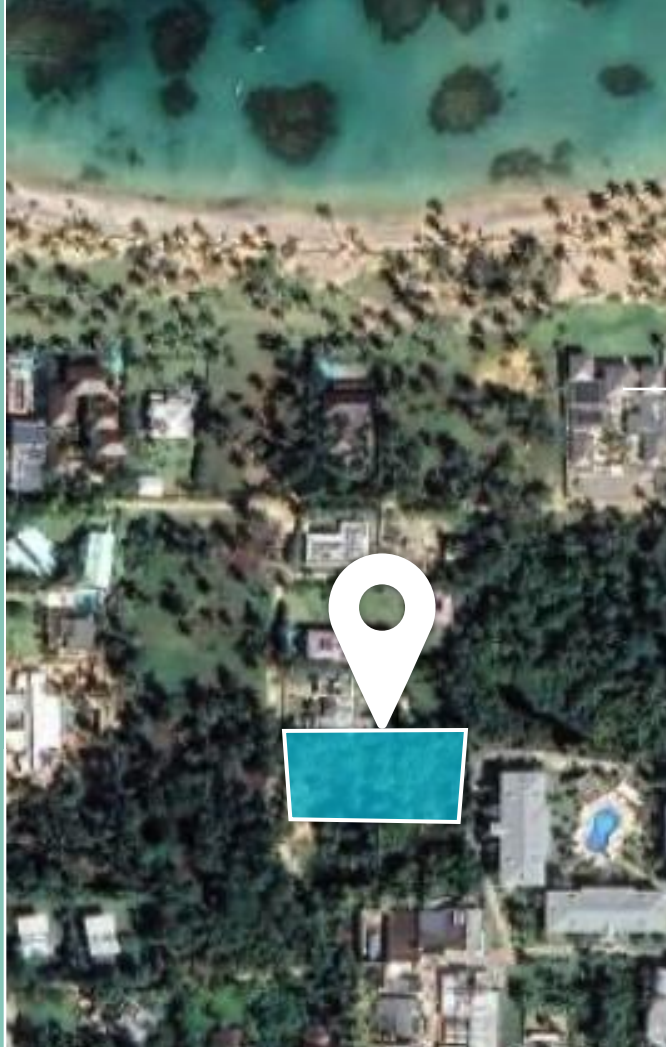

# LOCALISATION

LAS TERRENAS > 4 KM

SANTO DOMINGO > 130 KM  
EL CATHEY > 25 KM

PLAGE > 150 M

RESTAURANTS > 500 M

Les activités sportives et touristiques sont toutes à proximité

Le village de Las Terrenas est à 4 km où se trouve les **commerces, restaurants et bars**

À 150 m de la magnifique plage de Portillo, ce terrain se situe dans un **condominium sécurisé** en bord de mer